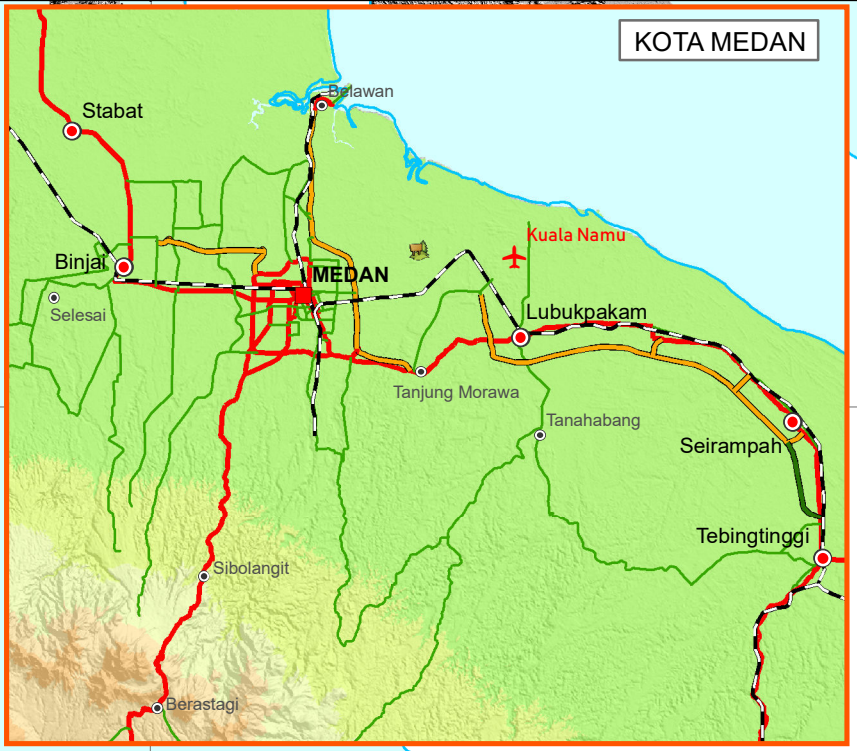

- Jalur Mudik**
- Jalan Tol Operasional
  - Jalan Tol Fungsional
  - Jalur Utama
  - Jalur Alternatif
  - - - Jalur Kereta Api
  - - - Batas Provinsi
- 
- Ibukota Provinsi
  - Ibukota Kab/Kota
  - Kecamatan
  - ✈ Bandara
  - ⚓ Pelabuhan
  - 📍 Lokasi Wisata

**Ketinggian (m)**

0 - 200
200 - 500
500 - 1.000
1.000 - 1.500
1.500 - 2.000
2.000 - 2.500
2.500 - 3.000
3.000 - 3.500
3.500 - 4.000
4.000 - 4.500
4.500 - 5.000

Sumber Data :  
 1. Peta Rupabumi - BIG  
 2. Citra Satelit SRTM  
 3. Atlas Jalur Mudik 2018

Jalan Tol Trans Sumatera